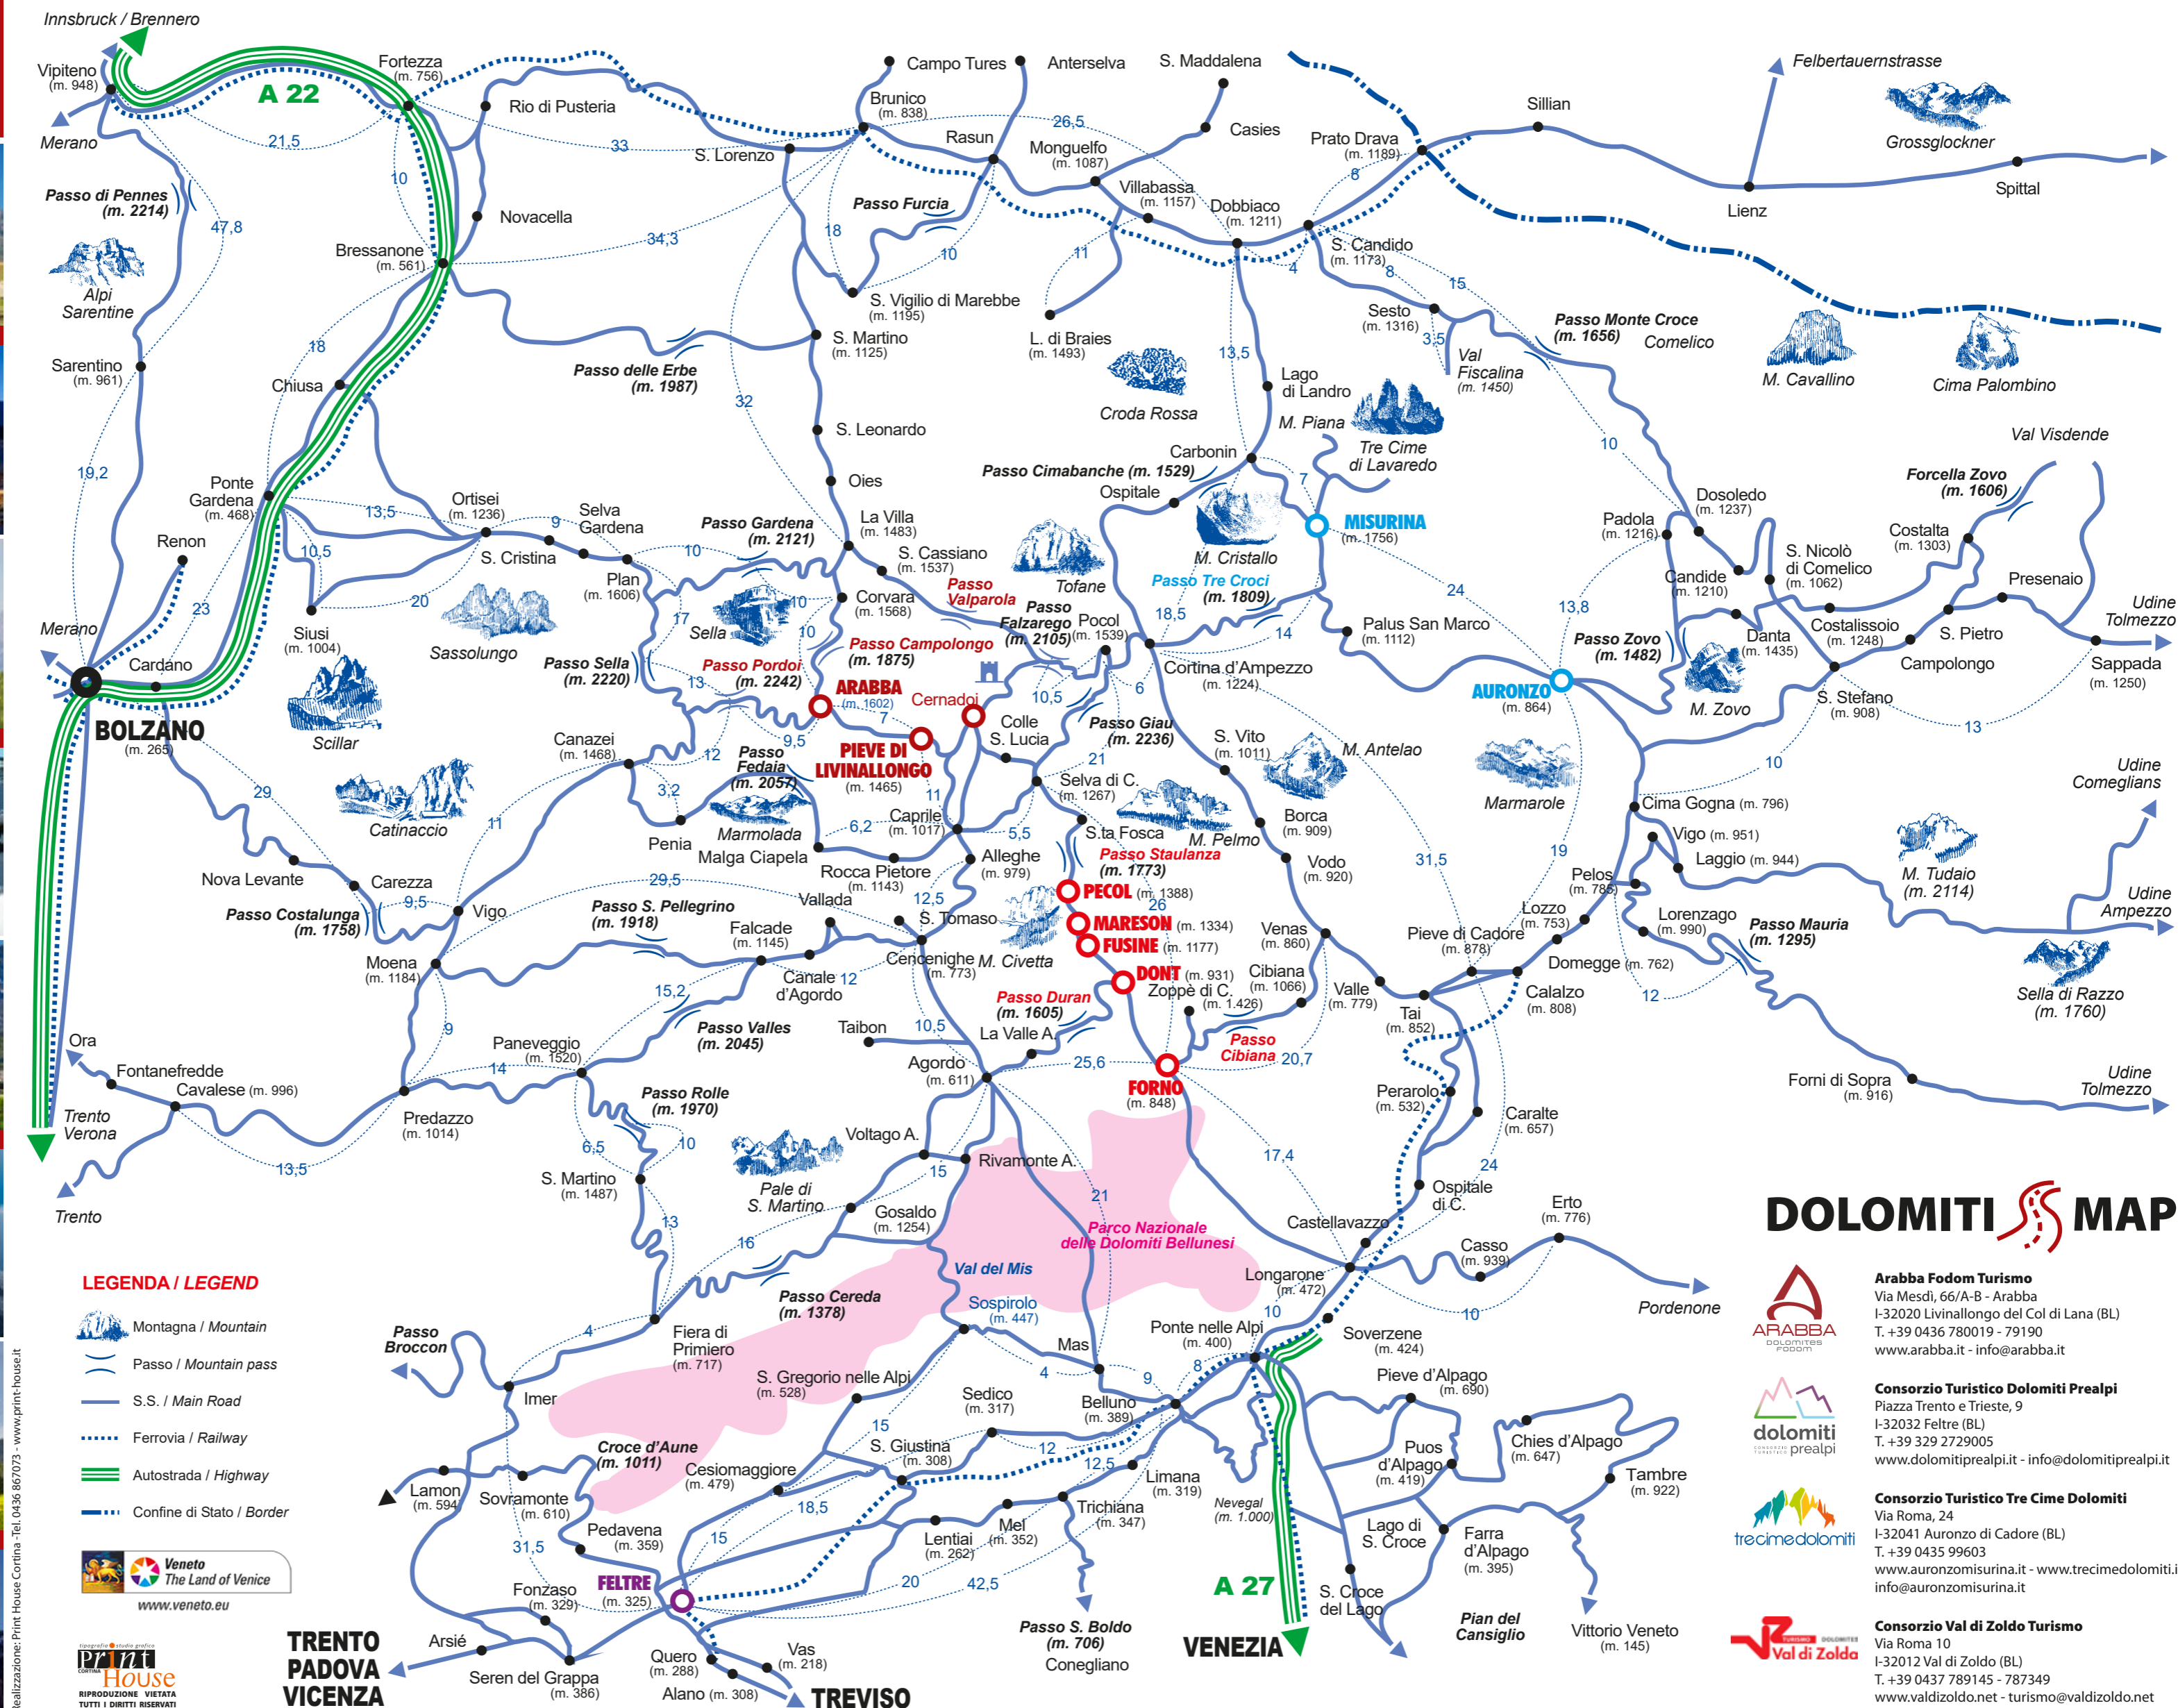

**DOLOMITI**  
UNESCO WORLD  
NATURAL HERITAGE

**ARABBA - FODOM**

**DOLOMITI PREALPI**

**TRE CIME DOLOMITI**

**VAL DI ZOLDO**

**LEGENDA / LEGEND**

- Montagna / Mountain
- Passo / Mountain pass
- S.S. / Main Road
- Ferrovia / Railway
- Autostrada / Highway
- Confine di Stato / Border

Realizzazione: Print House Cortina - Tel: 0436 867073 - www.print-house.it

**DOLOMITI MAP**

**Arabba Fodom Turismo**  
Via Mesdi, 66/A-B - Arabba  
I-32020 Livinallongo del Col di Lana (BL)  
T. +39 0436 780019 - 79190  
www.arabba.it - info@arabba.it