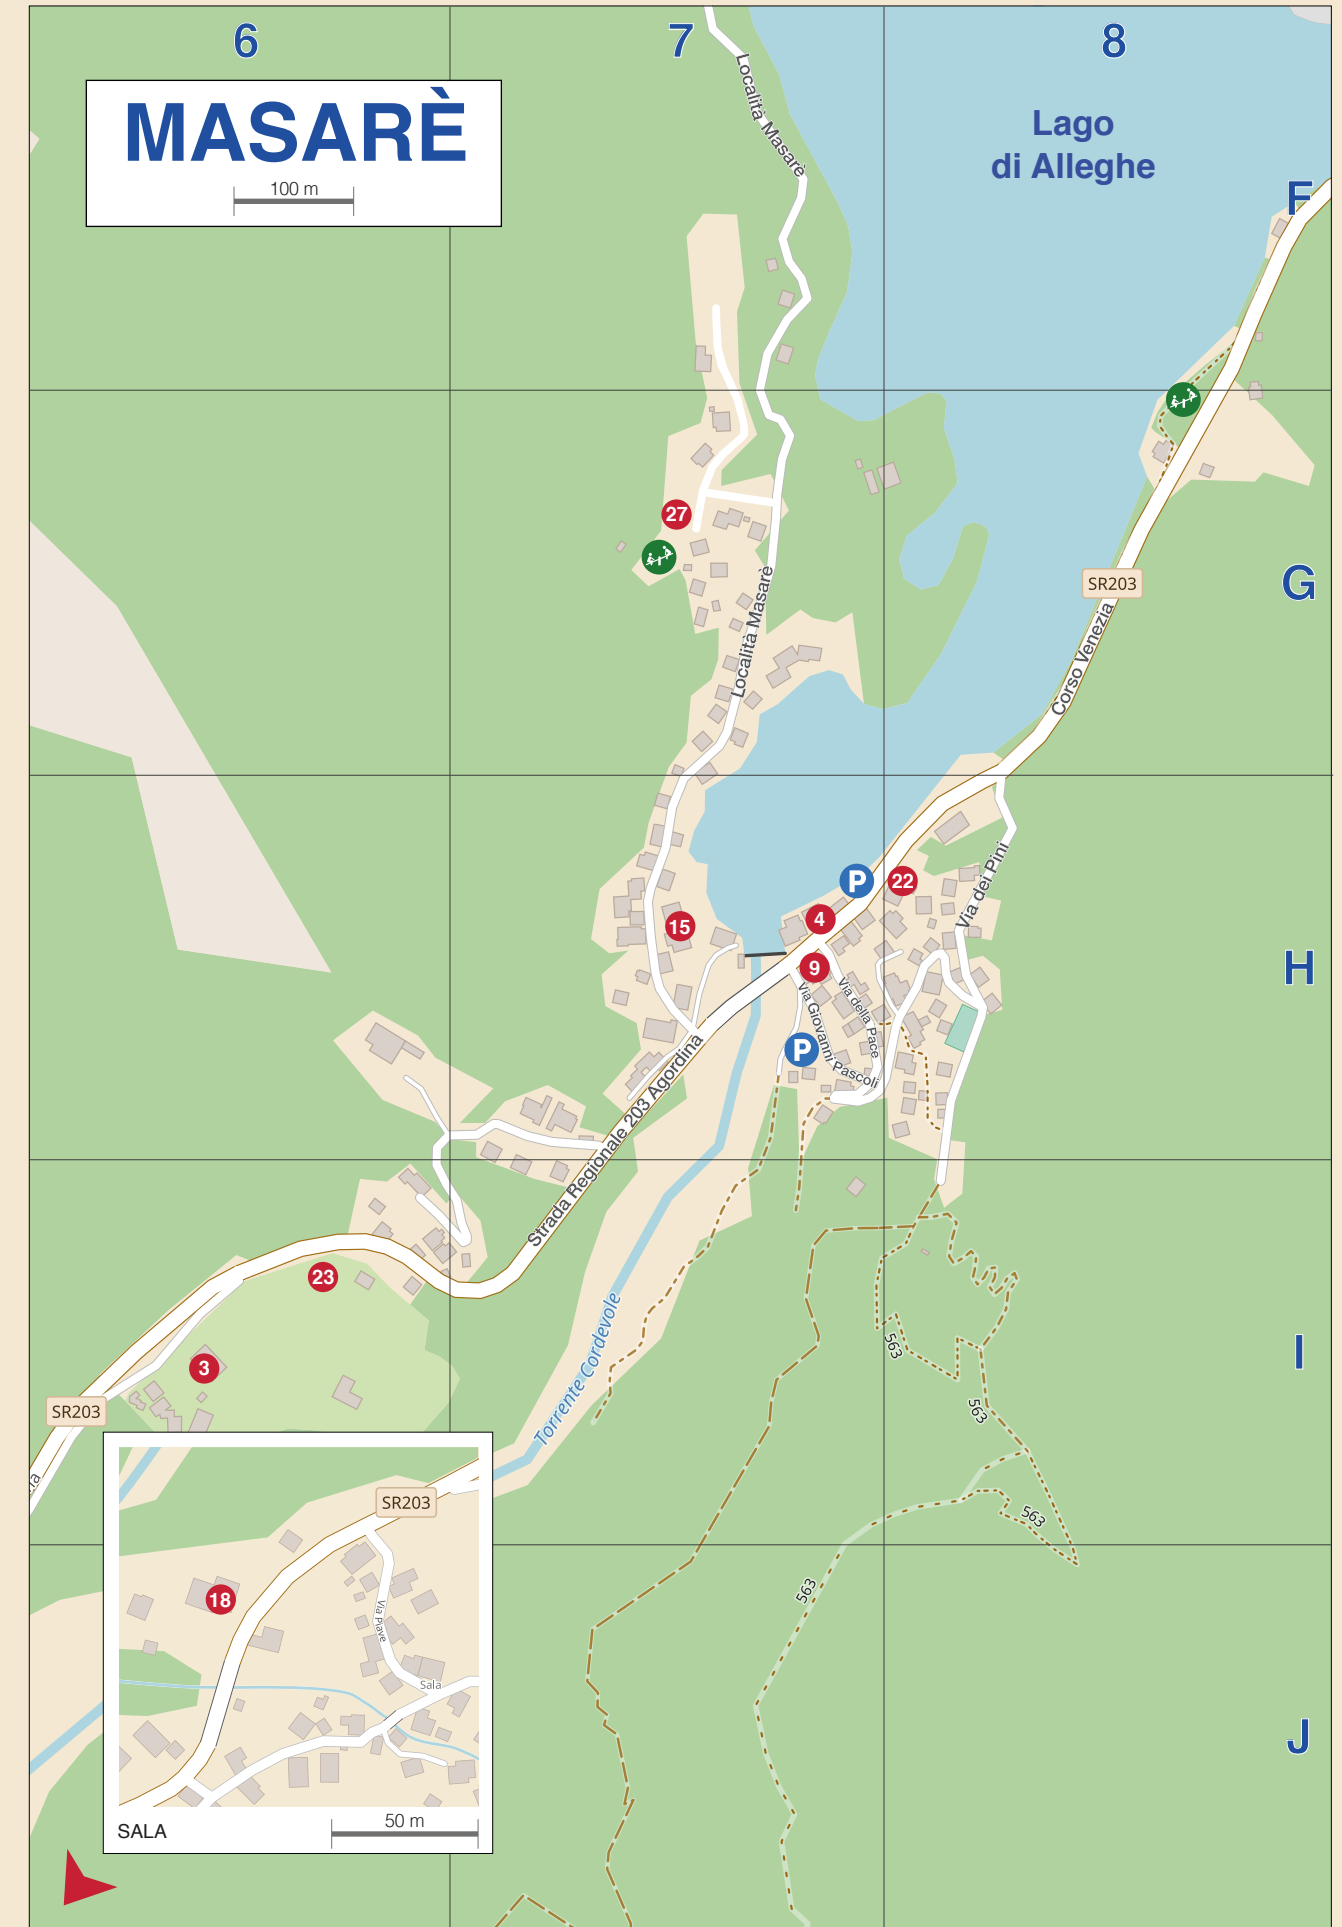

ALLEGHE

**LEGENDA
ZEICHENERKLÄRUNG
KEY TO SYMBOLS**

	IAT - Uff. Turistico Fremdenverkehrsbüro Tourist Office		Ufficio Postale Postamt Post Office
	Farmacia Pharmacy Apotheke		Skypass
	Ambulatorio Medico Medizinische Klinik Medical Clinic		Stadio del Ghiaccio Eisstadion Ice Stadium
	Guardia Medica Medizinischer Wächter Emergency medical Service		Polizia Locale Lokale Polizei Local Police
	Centro Congressi Kongresszentrum Convention Center		Carabinieri
	Parcheggio Parkplatz Car Parking		Campi sportivi Sportplätze Sports fields
	Area Sosta Camper Campingplatz Camping Area		Area Picnic Picknickplatz Picnic Area
	Municipio Rathaus City Hall		Parco giochi Spielplatz Playground
	Spaggia Strand Beach		
	Hotel		

100 m

HOTEL

- 1 **Hotel Alla Posta** ★★★★★ Piazza Dogliani 19, Caprile (G4)
☎ 0437 721171 - www.hotelposta.com
- 2 **Sporthotel Europa** ★★★★★ Via Europa 10, Alleghe (C2)
☎ 0437 523362 - www.sporthoteleuropa.com
- 3 **Hotel La Maison Wellness & Spa** ★★★★★ S Via Masarè, (I6)
☎ 0437 723737 - www.hotellamaison.com
- 4 **Hotel Adriana** ★★★★★ Corso Venezia 20, Masarè (H7)
☎ 0437 523355 - www.hoteladriana.com
- 5 **Hotel Alleghe** ★★★★★ Corso Italia 21, Alleghe (D3)
☎ 0437 523527 - www.hotelalleghe.com
- 6 **Hotel alle Alpi** ★★★★★ Piazza Kennedy 26, Alleghe (D2)
☎ 0437 523310 - www.allealpihotel.com
- 7 **Hotel Alpenrose** ★★★★★ Via Coldai 85, Alleghe (D5)
☎ 0437 723929 - www.hotelalpenrosedolomiti.it
- 8 **Hotel Aurora** ★★★★★ Saviner di Laste 60 (F2)
☎ 0437 721126 - www.hotelauroramarmolada.it
- 9 **Hotel Barance** ★★★★★ Corso Venezia 45, Masarè (H7)
☎ 0437 723748 - www.hotelbarance.com
- 10 **Hotel Centrale** ★★★★★ Piazza Kennedy, 1 Alleghe (D3)
☎ 0437 523476 - www.hotelcentralealleghe.com
- 11 **Hotel Garni Chiara** ★★★★★ Corso Italia 23, Alleghe (D3)
☎ 0437 523301 - www.garnichiara.it