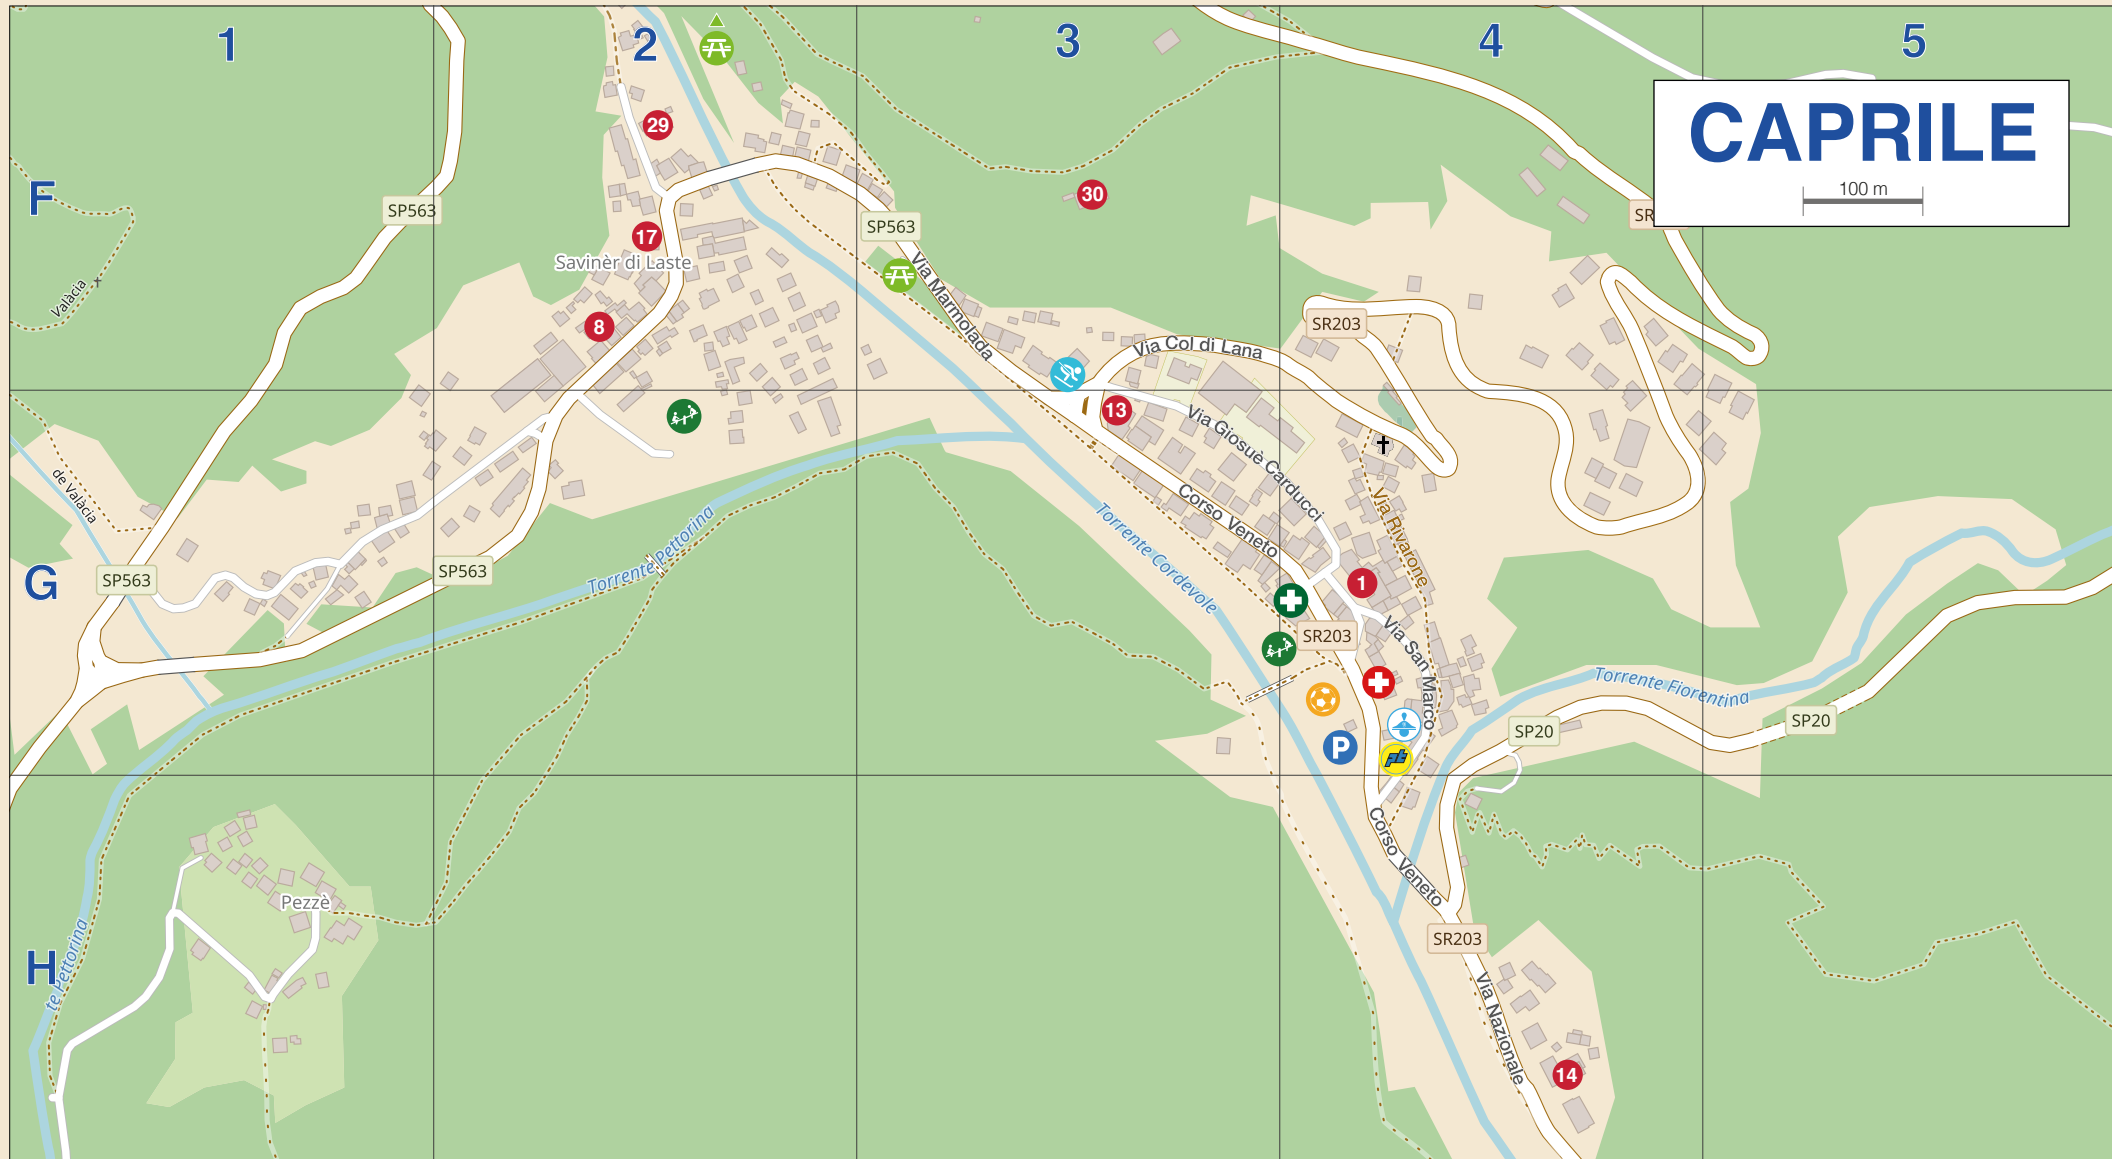

ALLEGHE

**LEGENDA
ZEICHENERKLÄRUNG
KEY TO SYMBOLS**

	IAT - Uff. Turistico Fremdenverkehrsbüro Tourist Office		Ufficio Postale Postamt Post Office
	Farmacia Pharmacy Apotheke		Skypass
	Ambulatorio Medico Medizinische Klinik Medical Clinic		Stadio del Ghiaccio Eisstadion Ice Stadium
	Guardia Medica Medizinischer Wächter Emergency medical Service		Polizia Locale Lokale Polizei Local Police
	Centro Congressi Kongresszentrum Convention Center		Carabinieri
	Parcheggio Parkplatz Car Parking		Campi sportivi Sportplätze Sports fields
	Area Sosta Camper Campingplatz Camping Area		Area Picnic Picknickplatz Picnic Area
	Municipio Rathaus City Hall		Parco giochi Spielplatz Playground
	Spaggia Strand Beach		
	Hotel		

100 m

HOTEL

- 1 **Hotel Alla Posta** ★★★★★ Piazza Dogliani 19, Caprile (G4)
☎ 0437 721171 - www.hotelposta.com
- 2 **Sporthotel Europa** ★★★★★ Via Europa 10, Alleghe (C2)
☎ 0437 523362 - www.sporthoteleuropa.com
- 3 **Hotel La Maison Wellness & Spa** ★★★★★ S Via Masarè, (I6)
☎ 0437 723737 - www.hotellamaison.com
- 4 **Hotel Adriana** ★★★★★ Corso Venezia 20, Masarè (H7)
☎ 0437 523355 - www.hoteladriana.com
- 5 **Hotel Alleghe** ★★★★★ Corso Italia 21, Alleghe (D3)
☎ 0437 523527 - www.hotelalleghe.com
- 6 **Hotel alle Alpi** ★★★★★ Piazza Kennedy 26, Alleghe (D2)
☎ 0437 523310 - www.allealpihotel.com
- 7 **Hotel Alpenrose** ★★★★★ Via Coldai 85, Alleghe (D5)
☎ 0437 723929 - www.hotelalpenrosedolomiti.it
- 8 **Hotel Aurora** ★★★★★ Saviner di Laste 60 (F2)
☎ 0437 721126 - www.hotelauroramarmolada.it
- 9 **Hotel Barance** ★★★★★ Corso Venezia 45, Masarè (H7)
☎ 0437 723748 - www.hotelbarance.com
- 10 **Hotel Centrale** ★★★★★ Piazza Kennedy, 1 Alleghe (D3)
☎ 0437 523476 - www.hotelcentralealleghe.com
- 11 **Hotel Garni Chiara** ★★★★★ Corso Italia 23, Alleghe (D3)
☎ 0437 523301 - www.garnichiara.it