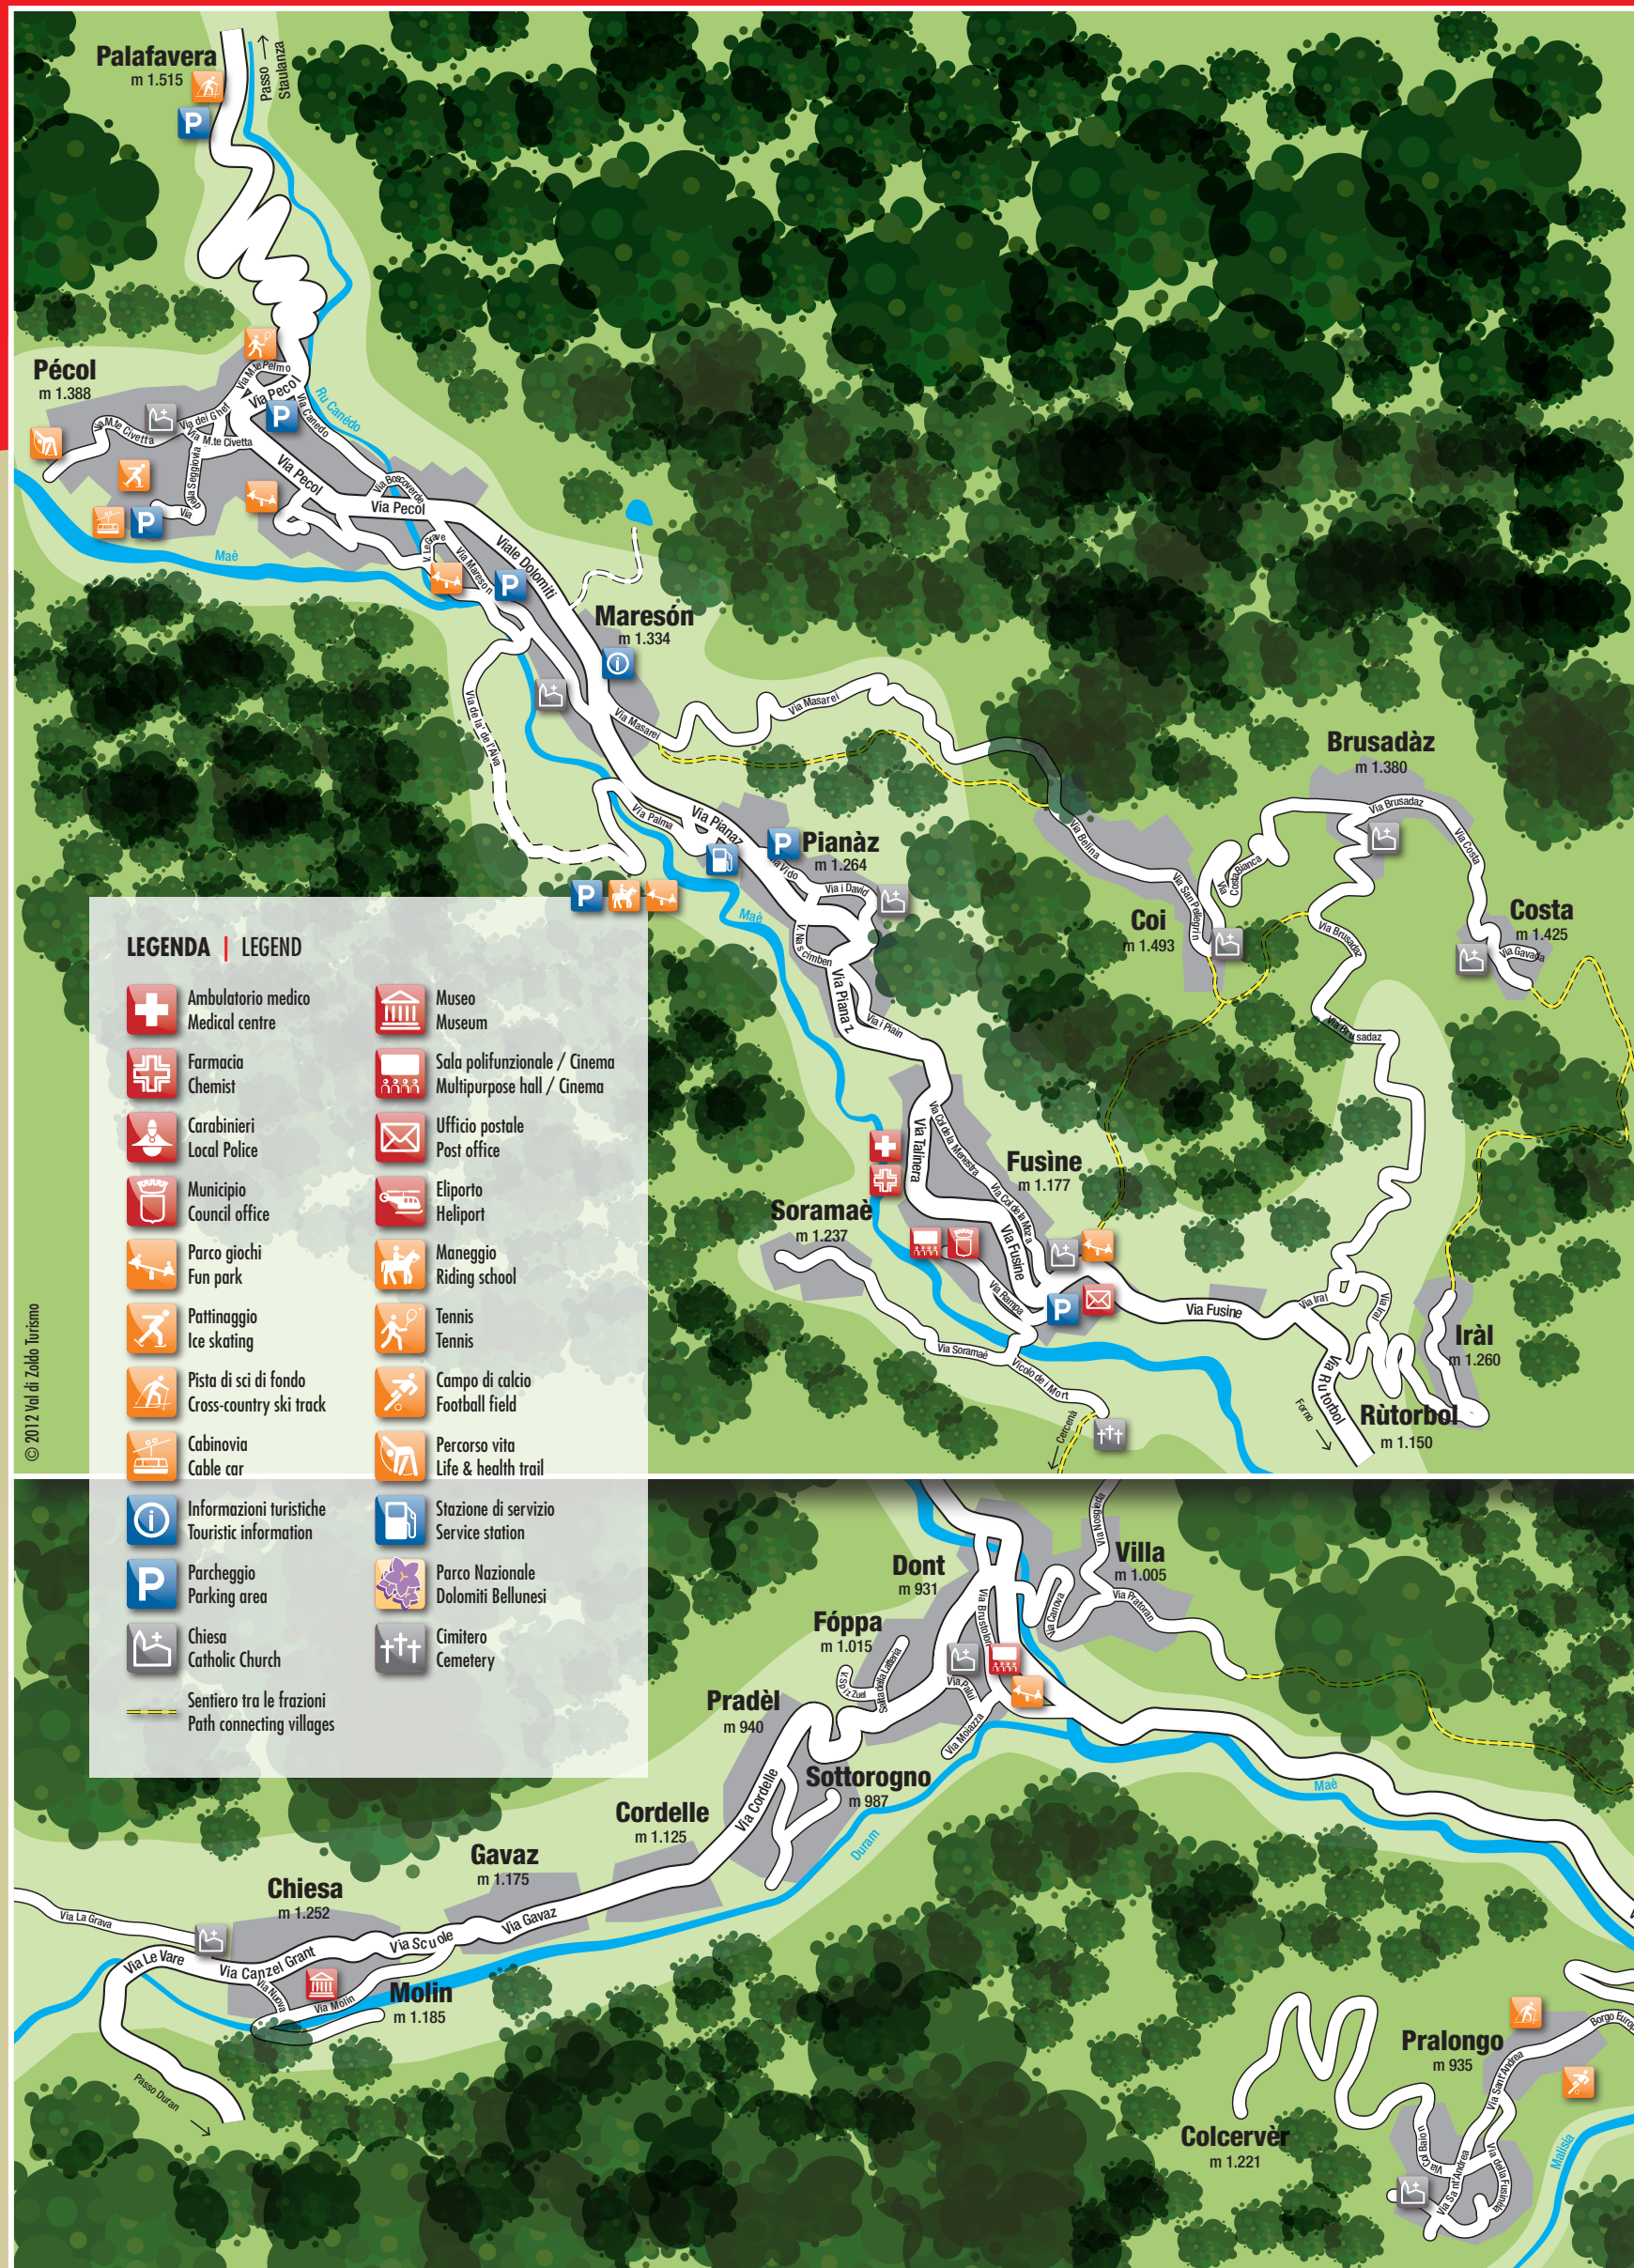

Ufficio turistico Forno di Zoldo e
wi-fi zone
Tourist information office Forno di Zoldo
and wi-fi zone
tel. **0437.787349**
fax **0437.787340**
fornodizoldo@infodolomiti.it
www.infodolomiti.it

Ufficio Turistico Zoldo Alto e wi-fi
zone
Tourist information office Zoldo Alto
and wi-fi zone
tel. **0437.789145**
fax **0437.788878**
zoldoalto@infodolomiti.it
www.infodolomiti.it

Museo del Ferro e del Chiodo
Forno di Zoldo
tel. **0437.78144**
www.comune.forno-di-zoldo.bl.it

Museo di cultura e tradizione
Ladina "Al Poiat", Zoppè di Cadore
tel. **0437.791086**
www.museoetnograficozoppedicadore.com

Museo Etnografico - Goima
tel. **0437.789177**

Museo "Vittorino Cazzetta"
Selva di Cadore
tel. **0437.521068**
www.museoselvadicadore.it
info@museoselvadicadore.it

Museo "Longarone Vajont attimi di storia"
- Longarone
tel. **0437.770119**
www.prolocolongarone.it
info@prolocolongarone.it

Val di Zoldo Turismo
Cell. +39.333.2796633
www.valdizoldo.net
turismo@valdizoldo.net

www.valdizoldo.net