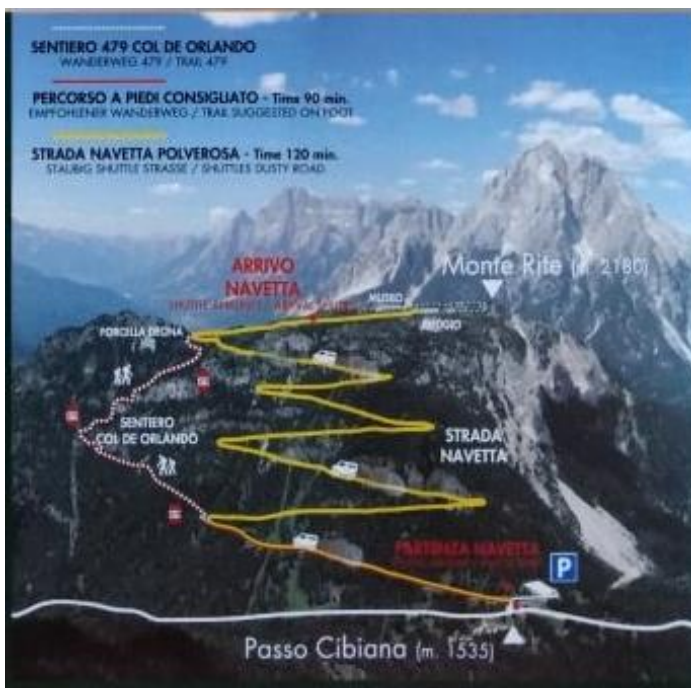

NAVETTA-BUS SHUTTLE

Passo Cibiana (m. 1535)

Monte Rite (m. 2180)

+39 327 416 6857

Rifugio Dolomites

Giorgio Scola +39 348 565 8675

info@rifugiomonterite.it

ADULTI / Erwachsene/ Adults

ANDATA / Hinfahrt/ To Go € 10,00

RITORNO / Rückfahrt / Return € 10,00

ANDATA E RITORNO € 15,00

Hin und Rückfahrt / Round trip

BAMBINI da 6 a 12 anni e OVER 65

Kinder von 6 bis 12 Jahren / Children from 6 to 12 years

ANDATA / Hinfahrt/ To Go € 8,00

RITORNO / Rückfahrt /Return € 8,00

ANDATA E RITORNO € 13,00

Hin und Rückfahrt / Round trip

BAMBINI da fino a 5 ANNI / Kinder bis 5 Jahre / Children to 5 years **GRATUITO** / frei / free