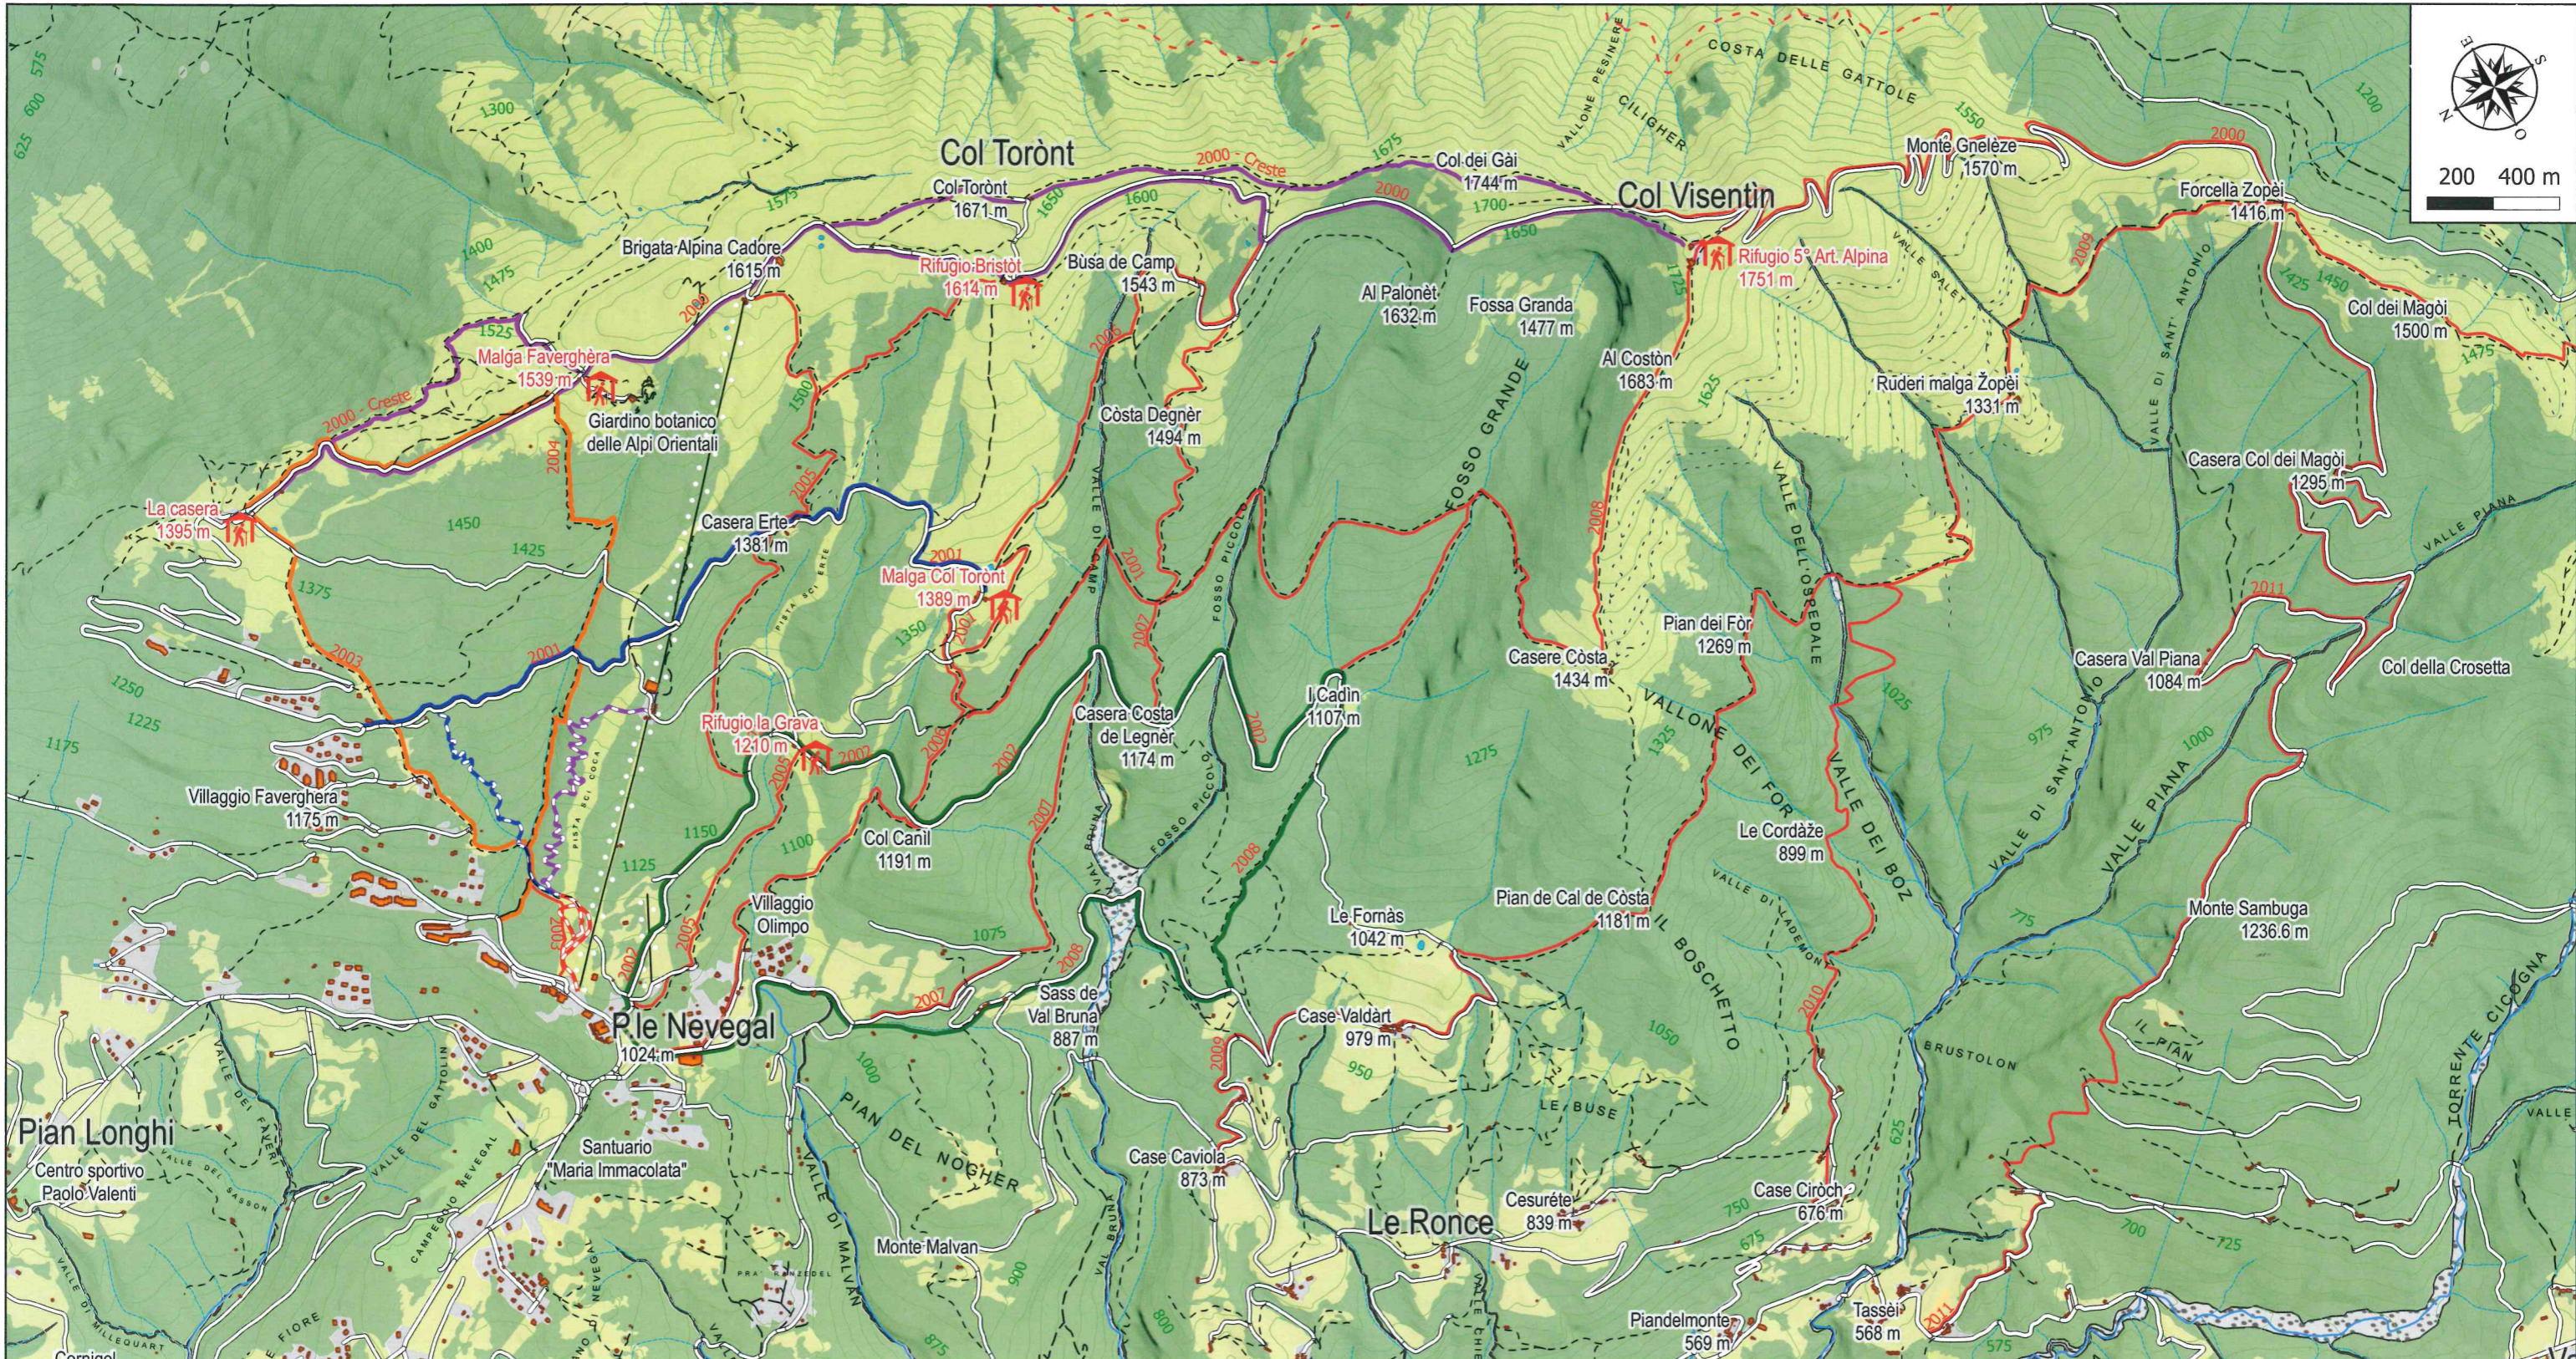

# Itinerari e sentieri del Nevegal

## SENTIERI

- Sentieri 2000 - 2011
- 2000 - Creste
- 2000 - La Casera - Forcella Zopèi
- 2001 - Faverghera - Malga Col Toront - Fosso grande
- 2002 - Piazzale Nevegal - Costa Legner
- 2003 - Piazzale Nevegal - La Casera
- 2004 - Piazzale Nevegal - Casera Faverghera

## PISTA DOWNHILL

- Col dei Pez
- Faverghera
- Tratto finale comune

## LEGENDA

- Strada
- - - Mulattiera
- - - Sentiero
- - - Traccia
- Impianti di risalita